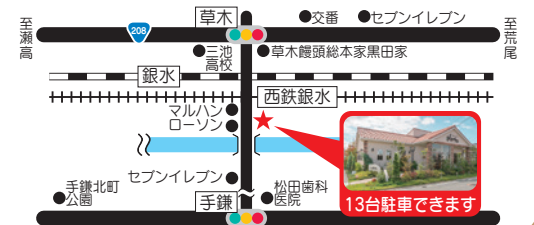

★BIパートナーからのおすすめポイント★

パティスリープランツの特徴は、何とんでも「ワクワク感」です。旬のフルーツをふんだんに使ったケーキは、季節限定メニューも多くて、見ているだけで口に味わいが広がります。選んだケーキをカフェで食べるともう幸せ!! 日当たり最高のテラス席で、ゆっくりと流れる時間を楽しみながら、至福の癒し時間を味わっています。ぜひおススメなのは夏限定のかき氷。ふわふわで最高の口どけが、今年も楽しみです!

BI 事務担当